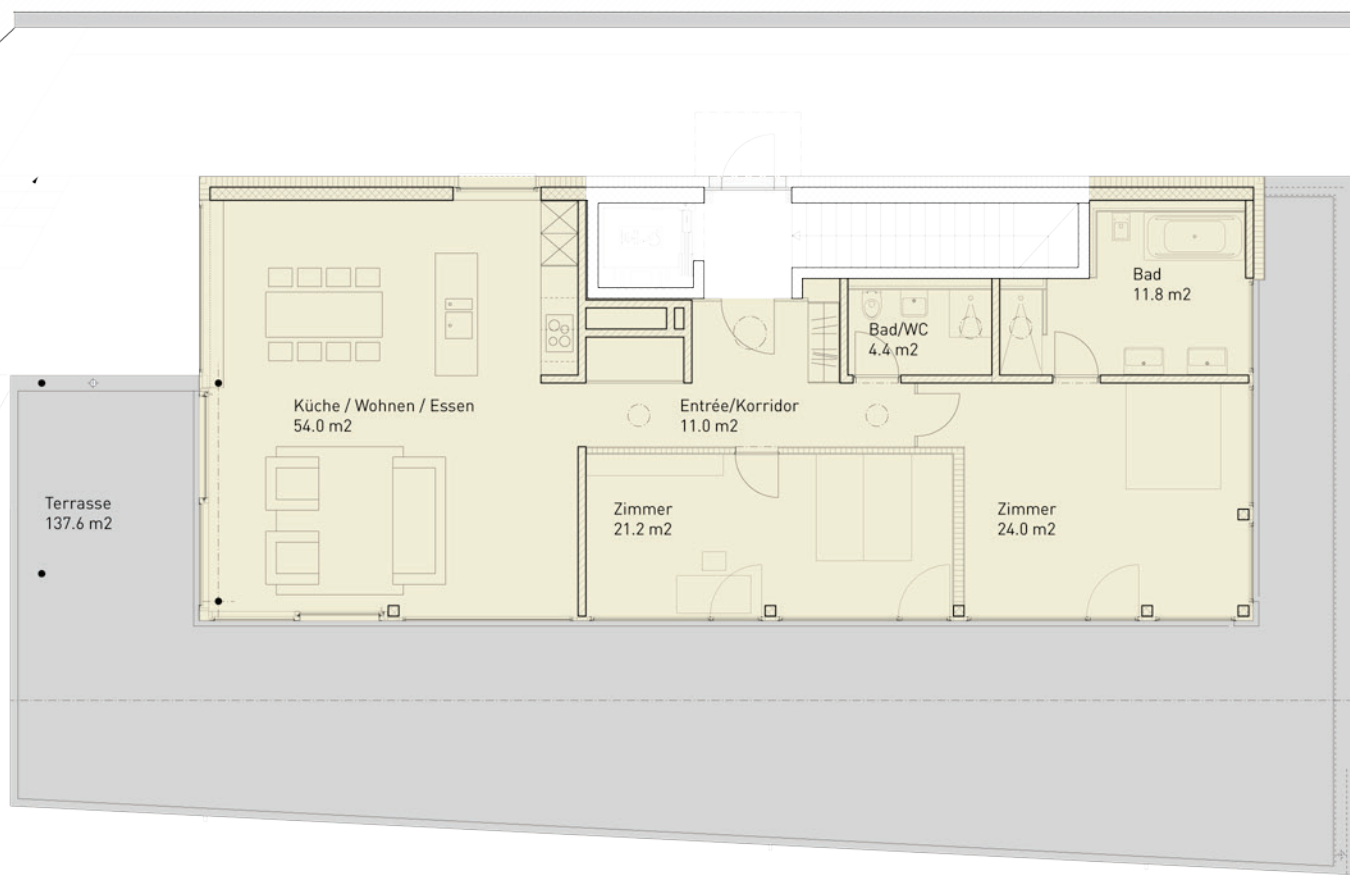

Gartenpavillon West
45.60 m²

Attikageschoss Haus21
BGF 147.9 m²